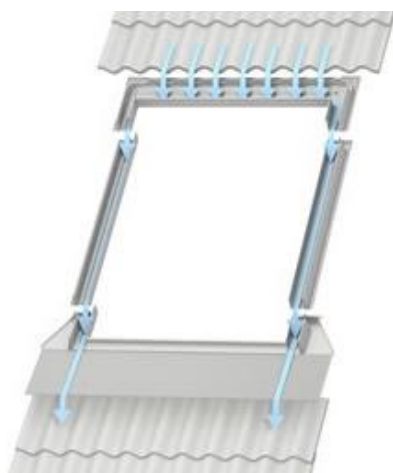

# Cerco Exterior EDS 0000

Cerco Exterior: Cerco para techo liso EDS

## DESCRIPCION DEL PRODUCTO

- El cerco exterior es la terminación que proporciona un sello impermeable entre la ventana y la techumbre.
- Asegura un drenaje eficaz y evita filtraciones.
- Garantía 10 años.

## INSTALACIÓN

Nota: Para una correcta instalación debe instalar esta ventana con su correspondiente cerco exterior. El cerco exterior es la terminación que proporciona un sello impermeable entre la ventana y la techumbre.

- El traslapeo de las tejas no debe ser superior a los 16 mm.
- Puede ser instalado en techos con pendientes entre 15° y 90°.