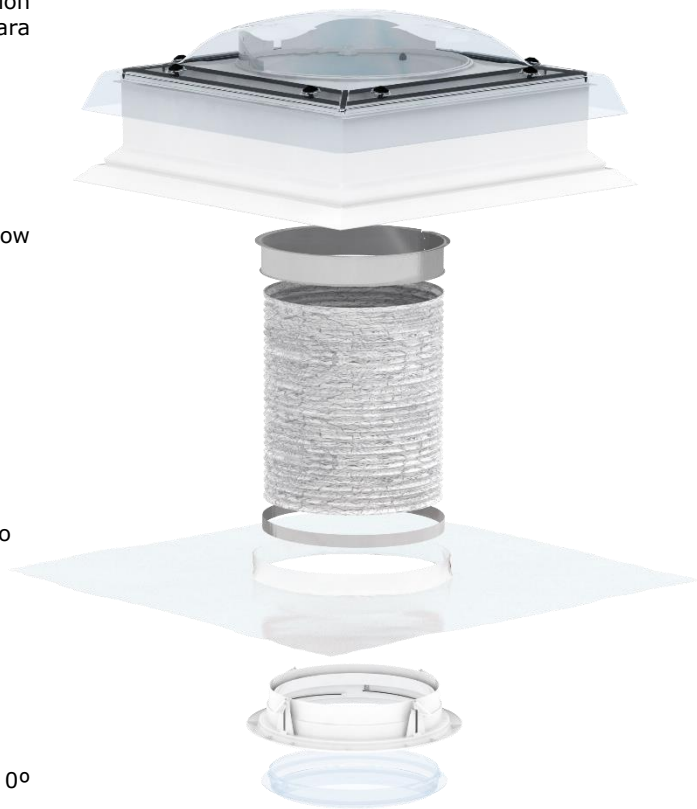

# Túnel solar flexible para techo plano

TCF 0K14: Túnel solar flexible para techo plano

## DESCRIPCION DEL PRODUCTO

Los túneles solares VELUX son kits de instalación completa con todos los componentes necesarios para las conexiones exterior e interior.

- Módulo Exterior:
  - Cúpula transparente protectora.
  - Marco de PVC blanco.
- Tipo de tubo:
  - Tubo flexible.
- Difusor interior
  - Difusor de luz de dos capas con EdgeGlow (interior extraíble para facilitar su limpieza)
  - Anillo embellecedor de techo integrado.
- Diámetro disponible 35 cm.
- Garantía de producto 5 años.

## MATERIALIDAD

- Cúpula de acrílico transparente.
- Marco de PVC blanco.
- Tubo de fibra de vidrio, con tratamiento reflectante.
- Barrera de vapor de polietileno.
- Difusor interior de luz de policarbonato.
- Anillo embellecedor de techo de plástico.

## INSTALACIÓN

Puede ser instalado en techos con pendientes entre 0° a 15°.

El tubo flexible es apropiado para distancias entre el tejado y el cielo falso de 0,20 a 0,90 mts.